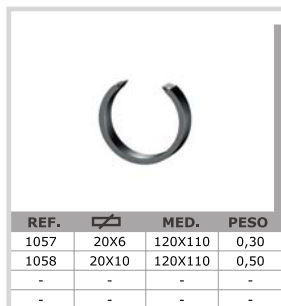

REF.	🔗	MED.	PESO
1057	20X6	120X110	0,30
1058	20X10	120X110	0,50
-	-	-	-
-	-	-	-