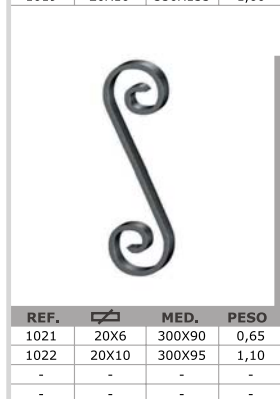

REF.	🔗	MED.	PESO
1021	20X6	300X90	0,65
1022	20X10	300X95	1,10
-	-	-	-
-	-	-	-