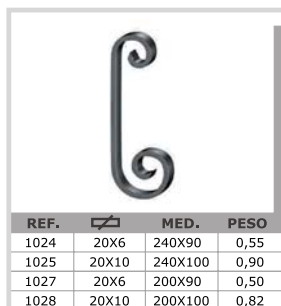

REF.	🔗	MED.	PESO
1066	20X6	240X90	0,72
1067	20X10	240X100	1,15
1069	20X6	200X90	0,66
1070	20X10	200X100	1,10
-	-	-	-
-	-	-	-

REF.	🔗	MED.	PESO
1009	20X6	270X90	0,55
1010	20X10	270X95	1,90
-	-	-	-
-	-	-	-

REF.	🔗	MED.	PESO
1021	20X6	300X90	0,65
1022	20X10	300X95	1,10
-	-	-	-
-	-	-	-

REF.	🔗	MED.	PESO
1030	20X6	240X85	0,55
1031	20X10	240X90	0,90
1033	20X6	200X85	0,50
1034	20X10	200X90	1,82

REF.	🔗	MED.	PESO
1048	20X6	220X150	0,50
1049	20X10	220X150	0,82
-	-	-	-
-	-	-	-

REF.	🔗	MED.	PESO
1045	20X6	130X85	0,30
1046	20X10	130X95	0,50
-	-	-	-
-	-	-	-

REF.	🔗	MED.	PESO
1042	20X6	160X120	0,47
1043	20X10	160X130	0,78
-	-	-	-
-	-	-	-

REF.	🔗	MED.	PESO
1024	20X6	240X90	0,55
1025	20X10	240X100	0,90
1027	20X6	200X90	0,50
1028	20X10	200X100	0,82