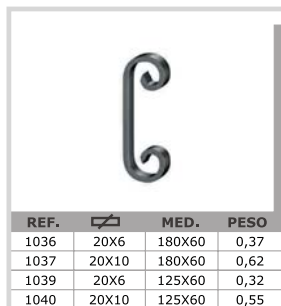

REF.	🔗	MED.	PESO
1036	20X6	180X60	0,37
1037	20X10	180X60	0,62
1039	20X6	125X60	0,32
1040	20X10	125X60	0,55