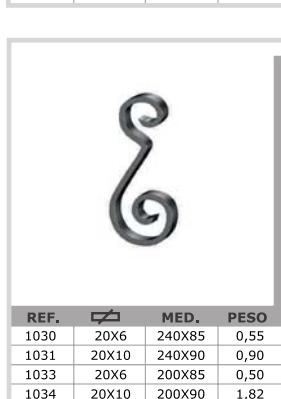

REF.	🔗	MED.	PESO
1030	20X6	240X85	0,55
1031	20X10	240X90	0,90
1033	20X6	200X85	0,50
1034	20X10	200X90	1,82