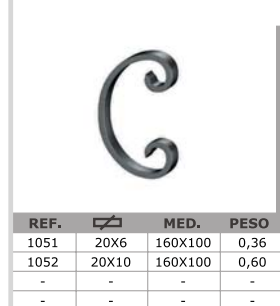

REF.	🔗	MED.	PESO
1051	20X6	160X100	0,36
1052	20X10	160X100	0,60
-	-	-	-
-	-	-	-