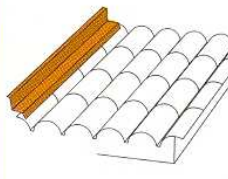

REMATES para panel TEJA

TEJA FRONTAL

MODELO	APLICACIÓN	LONGITUD	PRECIO UNIDAD
TEJA FRONTAL	PANEL TEJA	2500 mm	27,15 €
-	-	-	-
-	-	-	-
COLORES  teja RAL 8004			

TEJA FRONTAL LISO

MODELO	APLICACIÓN	LONGITUD	PRECIO UNIDAD
TEJ.FRONT.LIS	PANEL TEJA	2500 mm	19,95 €
-	-	-	-
-	-	-	-
COLORES  teja RAL 8004			

TEJA LATERAL

MODELO	APLICACIÓN	LONGITUD	PRECIO UNIDAD
TEJA LATERAL	PANEL TEJA	2500 mm	22,60 €
-	-	-	-
-	-	-	-
COLORES  teja RAL 8004			

TEJA PARED LATERAL

MODELO	APLICACIÓN	LONGITUD	PRECIO UNIDAD
TEJA PARED LATERAL	PANEL TEJA	2500 mm	15,85 €
-	-	-	-
-	-	-	-
COLORES  teja RAL 8004			

TEJA PARED TRASERO

MODELO	APLICACIÓN	LONGITUD	PRECIO UNIDAD
TEJA PARED TRASERO	PANEL TEJA	2500 mm	28,25 €
-	-	-	-
-	-	-	-
COLORES  teja RAL 8004			

TEJA CANALÓN

MODELO	APLICACIÓN	LONGITUD	PRECIO UNIDAD
TE. CANALÓN	PANEL TEJA	2500 mm	39,80 €
TEJA TAPA	PANEL TEJA	-	20,90 €
-	-	-	-
COLORES  teja RAL 8004			

TEJA CUMBRERA TROQUELADA

MODELO	APLICACIÓN	LONGITUD	PRECIO UNIDAD
TEJA CUMBRE. TROQUELADA	PANEL TEJA	2500 mm	70,75 €
-	-	-	-
-	-	-	-
COLORES  teja RAL 8004			

TEJA CUMBRERA OBLICUA

MODELO	APLICACIÓN	LONGITUD	PRECIO UNIDAD
TEJA CUMBRE. OBLICUA	PANEL TEJA	2500 mm	30,25 €
-	-	-	-
-	-	-	-
COLORES  teja RAL 8004			