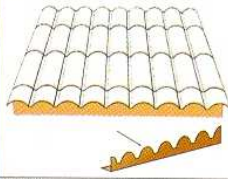

REMATES para panel TEJA

TEJA FRONTAL

MODELO	APLICACIÓN	LONGITUD	PRECIO UNIDAD
TEJA FRONTAL	PANEL TEJA	2500 mm	27,15 €
-	-	-	-
-	-	-	-
COLORES  teja RAL 8004			

TEJA FRONTAL LISO

MODELO	APLICACIÓN	LONGITUD	PRECIO UNIDAD
TEJ.FRONT.LIS	PANEL TEJA	2500 mm	19,95 €
-	-	-	-
-	-	-	-
COLORES  teja RAL 8004			

TEJA LATERAL

MODELO	APLICACIÓN	LONGITUD	PRECIO UNIDAD
TEJA LATERAL	PANEL TEJA	2500 mm	22,60 €
-	-	-	-
-	-	-	-
COLORES  teja RAL 8004			

TEJA PARED LATERAL

MODELO	APLICACIÓN	LONGITUD	PRECIO UNIDAD
TEJA PARED LATERAL	PANEL TEJA	2500 mm	15,85 €
-	-	-	-
-	-	-	-
COLORES  teja RAL 8004			

TEJA CUMBRERA TROQUELADA

MODELO	APLICACIÓN	LONGITUD	PRECIO UNIDAD
TEJA CUMBRE. TROQUELADA	PANEL TEJA	2500 mm	70,75 €
-	-	-	-
-	-	-	-
COLORES  teja RAL 8004			

TEJA CUMBRERA OBLICUA

MODELO	APLICACIÓN	LONGITUD	PRECIO UNIDAD
TEJA CUMBRE. OBLICUA	PANEL TEJA	2500 mm	30,25 €
-	-	-	-
-	-	-	-
COLORES  teja RAL 8004			