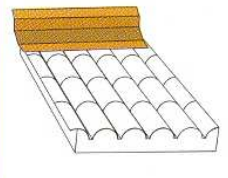

REMATES para panel TEJA

TEJA FRONTAL

MODELO	APLICACIÓN	LONGITUD	PRECIO UNIDAD
TEJA FRONTAL	PANEL TEJA	2500 mm	27,15 €
-	-	-	-
-	-	-	-
COLORES  teja RAL 8004			

TEJA FRONTAL LISO

MODELO	APLICACIÓN	LONGITUD	PRECIO UNIDAD
TEJ.FRONT.LIS	PANEL TEJA	2500 mm	19,95 €
-	-	-	-
-	-	-	-
COLORES  teja RAL 8004			

TEJA LATERAL

MODELO	APLICACIÓN	LONGITUD	PRECIO UNIDAD
TEJA LATERAL	PANEL TEJA	2500 mm	22,60 €
-	-	-	-
-	-	-	-
COLORES  teja RAL 8004			

TEJA PARED LATERAL

MODELO	APLICACIÓN	LONGITUD	PRECIO UNIDAD
TEJA PARED LATERAL	PANEL TEJA	2500 mm	15,85 €
-	-	-	-
-	-	-	-
COLORES  teja RAL 8004			

TEJA PARED TRASERO

MODELO	APLICACIÓN	LONGITUD	PRECIO UNIDAD
TEJA PARED TRASERO	PANEL TEJA	2500 mm	28,25 €
-	-	-	-
-	-	-	-
COLORES  teja RAL 8004			

TEJA CANALÓN

MODELO	APLICACIÓN	LONGITUD	PRECIO UNIDAD
TE. CANALÓN	PANEL TEJA	2500 mm	39,80 €
TEJA TAPA	PANEL TEJA	-	20,90 €
-	-	-	-
COLORES  teja RAL 8004			

TEJA CUMBRERA TROQUELADA

MODELO	APLICACIÓN	LONGITUD	PRECIO UNIDAD
TEJA CUMBRE. TROQUELADA	PANEL TEJA	2500 mm	70,75 €
-	-	-	-
-	-	-	-
COLORES  teja RAL 8004			

TEJA CUMBRERA OBLICUA

MODELO	APLICACIÓN	LONGITUD	PRECIO UNIDAD
TEJA CUMBRE. OBLICUA	PANEL TEJA	2500 mm	30,25 €
-	-	-	-
-	-	-	-
COLORES  teja RAL 8004			