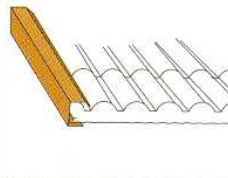

REMATES para panel TEJA

TEJA FRONTAL

MODELO	APLICACIÓN	LONGITUD	PRECIO UNIDAD
TEJA FRONTAL	PANEL TEJA	2500 mm	27,15 €
-	-	-	-
-	-	-	-
COLORES  teja RAL 8004			

TEJA FRONTAL LISO

MODELO	APLICACIÓN	LONGITUD	PRECIO UNIDAD
TEJ.FRONT.LIS	PANEL TEJA	2500 mm	19,95 €
-	-	-	-
-	-	-	-
COLORES  teja RAL 8004			

TEJA LATERAL

MODELO	APLICACIÓN	LONGITUD	PRECIO UNIDAD
TEJA LATERAL	PANEL TEJA	2500 mm	22,60 €
-	-	-	-
-	-	-	-
COLORES  teja RAL 8004			

TEJA PARED LATERAL

MODELO	APLICACIÓN	LONGITUD	PRECIO UNIDAD
TEJA PARED LATERAL	PANEL TEJA	2500 mm	15,85 €
-	-	-	-
-	-	-	-
COLORES  teja RAL 8004			