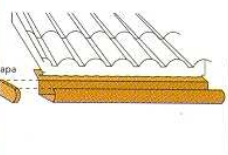

TEJA LATERAL

MODELO	APLICACIÓN	LONGITUD	PRECIO UNIDAD
TEJA LATERAL	PANEL TEJA	2500 mm	22,60 €
-	-	-	-
-	-	-	-
COLORES  teja RAL 8004			

TEJA PARED LATERAL

MODELO	APLICACIÓN	LONGITUD	PRECIO UNIDAD
TEJA PARED LATERAL	PANEL TEJA	2500 mm	15,85 €
-	-	-	-
-	-	-	-
COLORES  teja RAL 8004			

TEJA PARED TRASERO

MODELO	APLICACIÓN	LONGITUD	PRECIO UNIDAD
TEJA PARED TRASERO	PANEL TEJA	2500 mm	28,25 €
-	-	-	-
-	-	-	-
COLORES  teja RAL 8004			

TEJA CANALÓN

MODELO	APLICACIÓN	LONGITUD	PRECIO UNIDAD
TE. CANALÓN	PANEL TEJA	2500 mm	39,80 €
TEJA TAPA	PANEL TEJA	-	20,90 €
-	-	-	-
COLORES  teja RAL 8004			

TEJA CUMBRERA TROQUELADA

MODELO	APLICACIÓN	LONGITUD	PRECIO UNIDAD
TEJA CUMBRE. TROQUELADA	PANEL TEJA	2500 mm	70,75 €
-	-	-	-
-	-	-	-
COLORES  teja RAL 8004			

TEJA CUMBRERA OBLICUA

MODELO	APLICACIÓN	LONGITUD	PRECIO UNIDAD
TEJA CUMBRE. OBLICUA	PANEL TEJA	2500 mm	30,25 €
-	-	-	-
-	-	-	-
COLORES  teja RAL 8004			