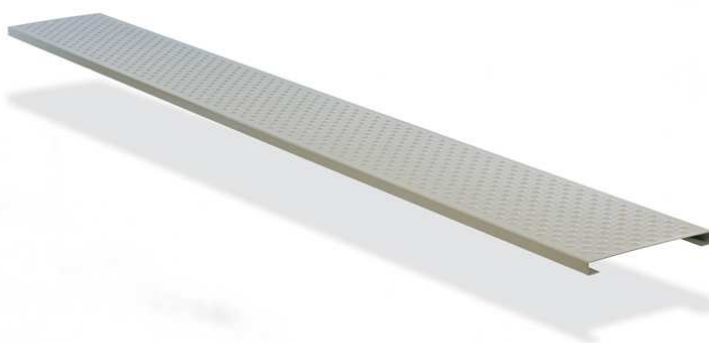

## PISOS METÁLICOS

### PISOS DE CHAPA REPUJADA 14 X 14 - Doble pestaña

LARGO	ANCHO	ALTO	GRUESO
2000 mm.	250	25	2

\* Este piso también está disponible en chapa decapada y galvanizada

### PISOS PERFORADOS Redondo 15 ABOCARDADO - Doble pestaña

LARGO	ANCHO	ALTO	GRUESO
2000 mm.	250	25	2