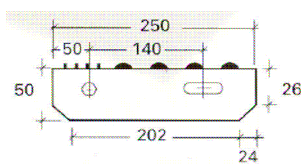

### TIPO A - Doble pestaña

LARGO	ANCHO	ALTO	GRUESO
De 600 a 1000 mm.	250	25	2

### TIPO B - Doble pestaña y laterales

LARGO	ANCHO	ALTO	GRUESO
De 600 a 800 mm.	250	25	2