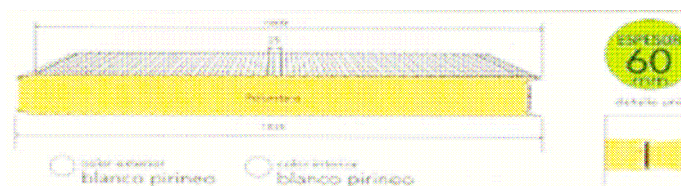

FERRIMAQ®

FERROS i MAQUINÀRIA, S. L.

Telf. 93 337 49 08

Fax. 93 338 13 30

Email : ferrimaq@ferrimaq.com

www.ferrimaq.com

PANELES DE FACHADA

(LONGITUD: desde 1000 - hasta 6000 mm.)

FIJACIÓN VISTA - 30 - BLANCO

FIJACIÓN VISTA - 60 - BLANCO

FIJACIÓN OCULTA GRECADO - 40 - BLANCO

FIJACIÓN OCULTA LISO - 40 - PLATA

FIJACIÓN OCULTA EST. - 40 - BLANCO

FIJACIÓN VISTA MADERA - 40

LANA DE ROCA - 100 - BLANCO