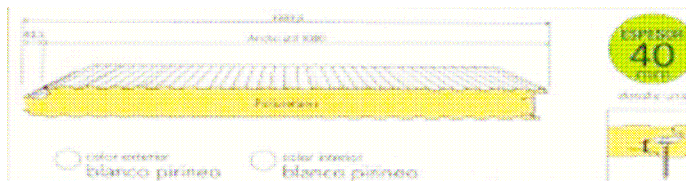

FERRIMAQ®

FERROS i MAQUINÀRIA, S. L.

Telf. 93 337 49 08

Fax. 93 338 13 30

Email : ferrimaq@ferrimaq.com

www.ferrimaq.com

PANELES DE FACHADA

(LONGITUD: desde 1000 - hasta 6000 mm.)

FIJACIÓN VISTA - 30 - BLANCO

FIJACIÓN VISTA - 60 - BLANCO

FIJACIÓN OCULTA GRECADO - 40 - BLANCO

FIJACIÓN OCULTA LISO - 40 - PLATA

FIJACIÓN OCULTA EST. - 40 - BLANCO

FIJACIÓN VISTA MADERA - 40

LANA DE ROCA - 100 - BLANCO