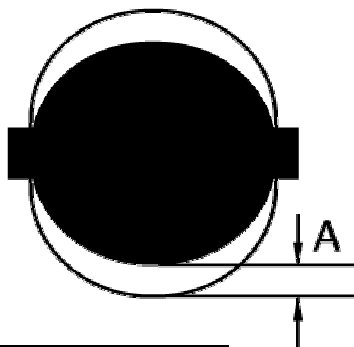

FERRIMAQ[®]

FERROS i MAQUINÀRIA, S. L.

Telf. 93 337 49 08

Fax. 93 338 13 30

Email : ferrimaq@ferrimaq.com

www.ferrimaq.com

REDONDO CORRUGADO

<u>Medidas</u> (Ø)	<u>KG/M</u>
6	0,23
8	0,41
10	0,64
12	0,92
16	1,63
20	2,55
25	3,98
32	6,52