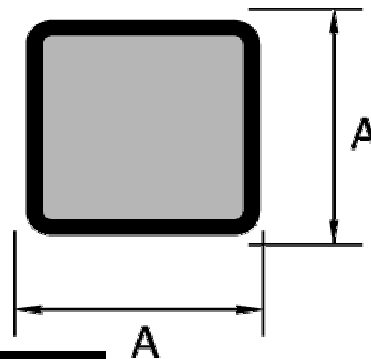

FERRIMAQ®

FERROS I MAQUINÀRIA, S. L.

Telf. 93 337 49 08

Fax. 93 338 13 30

Email : ferrimaq@ferrimaq.com

www.ferrimaq.com

CUADRADO MACIZO (NEGRO Y CALIBRADO)

<u>Medidas</u> (A)	<u>KG/M</u>
10	0,82
12	1,18
14	1,6
16	2,07
18	2,62
20	3,23
22	3,91
25	5,06
30	7,27
35	9,91
40	12,98
45	16,38
50	20,19
55	24,46
60	29,11
65	34,15
70	39,62
75	45,48
80	51,75
85	58,42
90	65,5
95	72,98
100	80,86
105	89,15
110	97,84
115	106,93
120	116,43